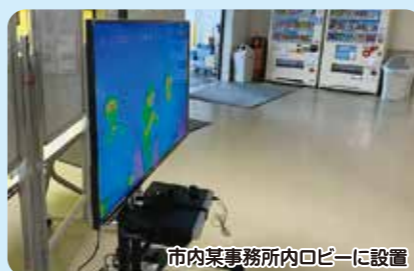

Withコロナの時代ですので、賢く、そして何より長く続けられる対策をお勧めします。

肌触りも滑らか!です。ロゴ入りです。(中島)

新型コロナウイルス対策 ~AI検温システム その①~
新型コロナウイルス感染拡大防止 第2波に備えて

夏休み、お盆などで人の動きが活発になるなか、感染対策がしっかりしている場所ならば、お出かけ、お食事、お買い物が安心ですね。アルコール消毒液はほとんどのお店で見かけますが、**更に体温測定機があると安心ですね。**

発熱測定 顔認識ドームカメラ サーマルカメラ(AI搭載) ¥500,000(税抜)

- このサーマルカメラは体表面温度測定が最大20人まで測定可能(カメラ画角内に収まる人数)です。
 - 不特定多数の人が出入りする場所で、短時間でしかもマスクの有無にかかわらず効率的に体温を測定します。
 - 人の顔を焦点にして温度を測定するため、手元に温かい飲み物等を持っていても、顔と区別して体温を表示します。
- ※従来のカメラは熱いコーヒーを持っているとアラートが出て再度チェック、検温をする必要がありました。温度測定の誤差は±0.3℃と高精度で感染疑いのある人の入場を確実に制限します。