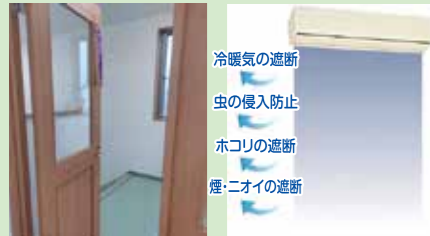

新型コロナウイルス対策

空気のカーテンって、なに?
エアーカーテン

事務所内入口に設置すると環境改善になります

込むのをおさえます。常に室内を清潔で安定した状態に保つことができ、そして人の出入りを妨げません。モリタカでは、防犯カメラ工事の他にも様々な電気工事やLEDなどの照明工事なども承っております。

★お問い合わせ、ご相談などございましたら、荒神までご連絡ください。お待ちしております。

コロナウイルス感染対策として入口の扉を開けて営業されている店舗が多く見られます。